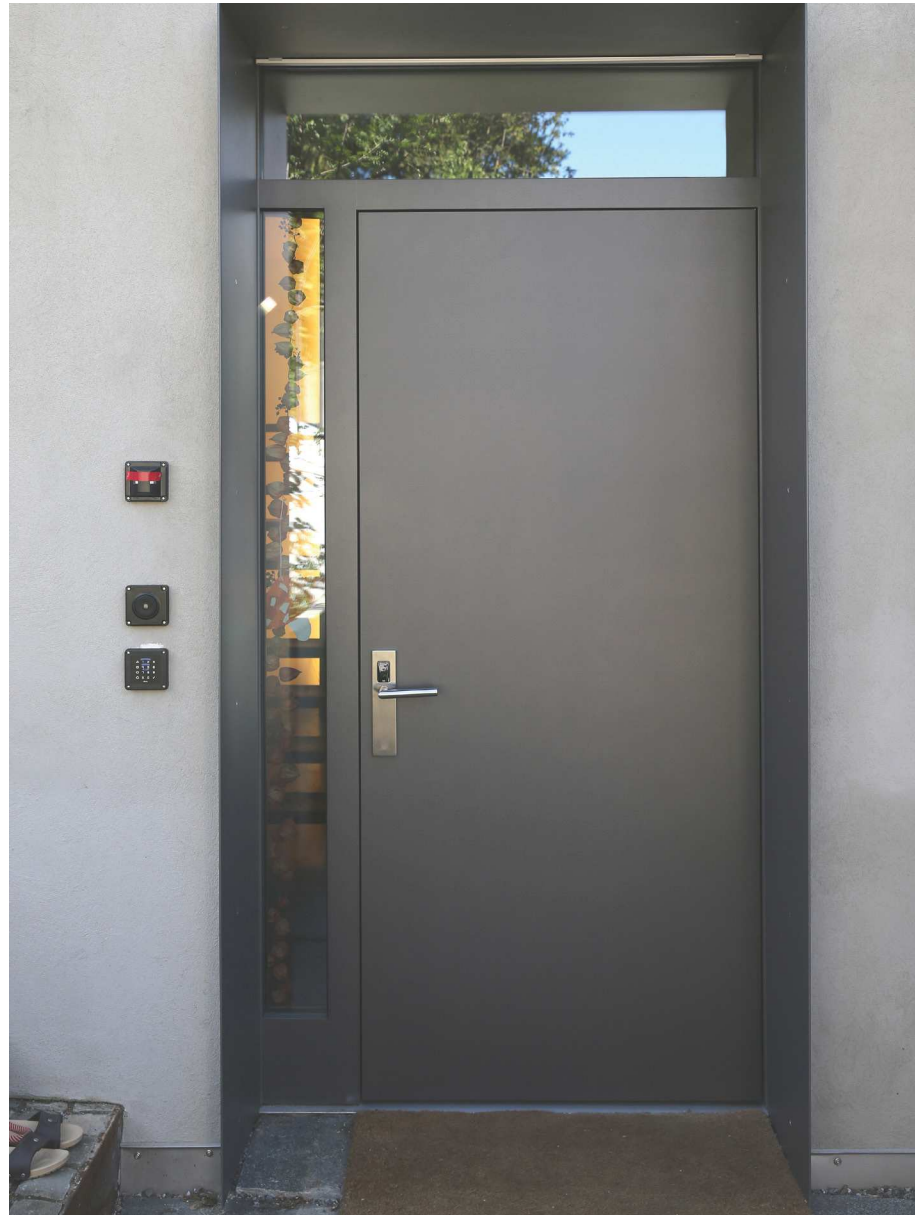

Eingangstüre
Bern

Eingangstüre Bern

Hauseingangstüre Vario Pur, Türblatt 68 mm mit Doppel vorgehängt. Schloss: GU Security Automatic Drückergarnitur E-Schutzbeschlag Glutz eAccess mit Badge und Codesystem. Ober- und Seitenteil verglast, Rahmen innen Eiche mit Arbotrol Holzpflegeöl geölt, aussen mit 2 komp. Farbe anthrazit gespritzt.