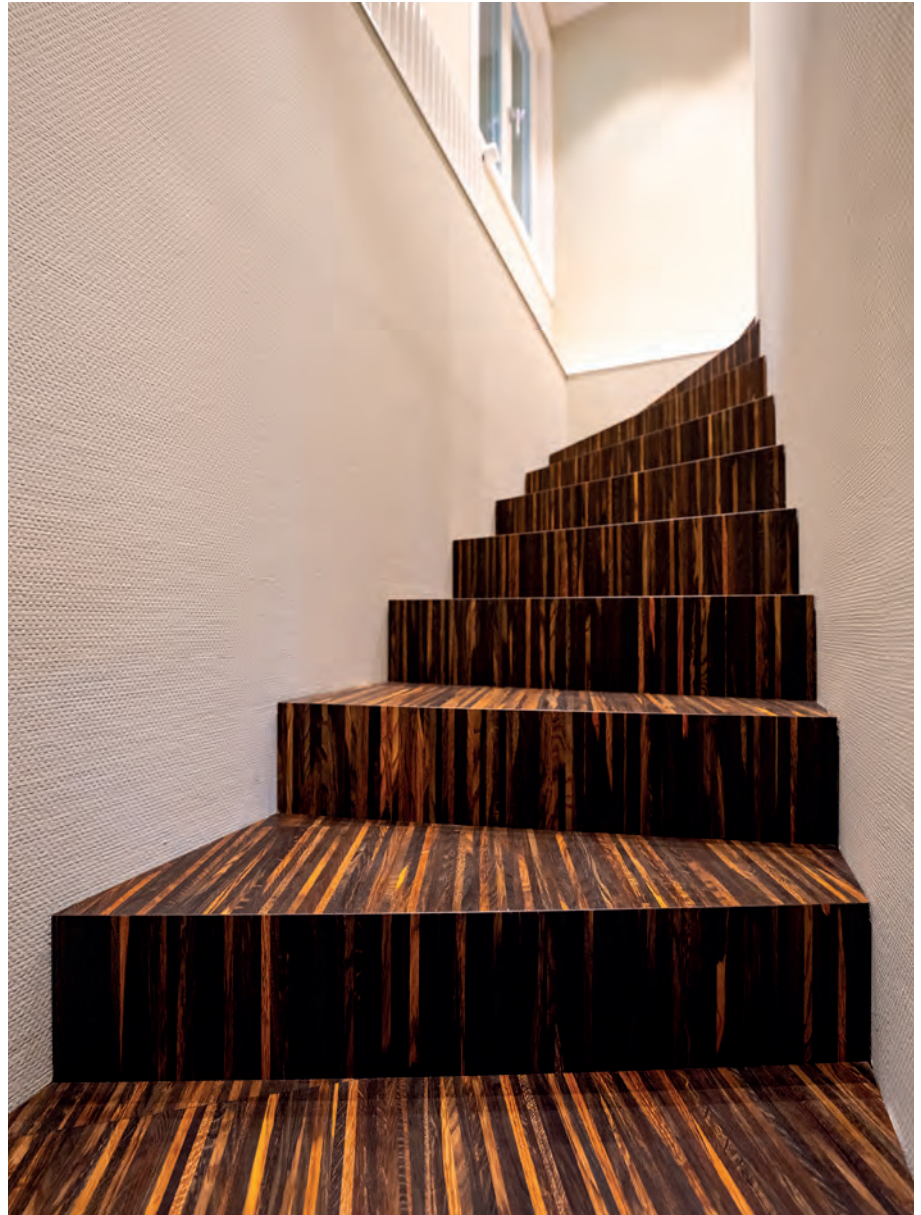

Einfamilienhaus
Hühnibach

Fotos: Kühni AG

Einfamilienhaus Hünibach

Parkett Nova Collante Hochkant geschliffen S+ naturgeölt. 250 x 10 x 10 mm
Verlegeart parallel. Auf zementgebundene Unterlagsböden geklebt.
EG und Treppe Räuchereiche Zebrano.
Zimmer und Korridor Eiche vero.