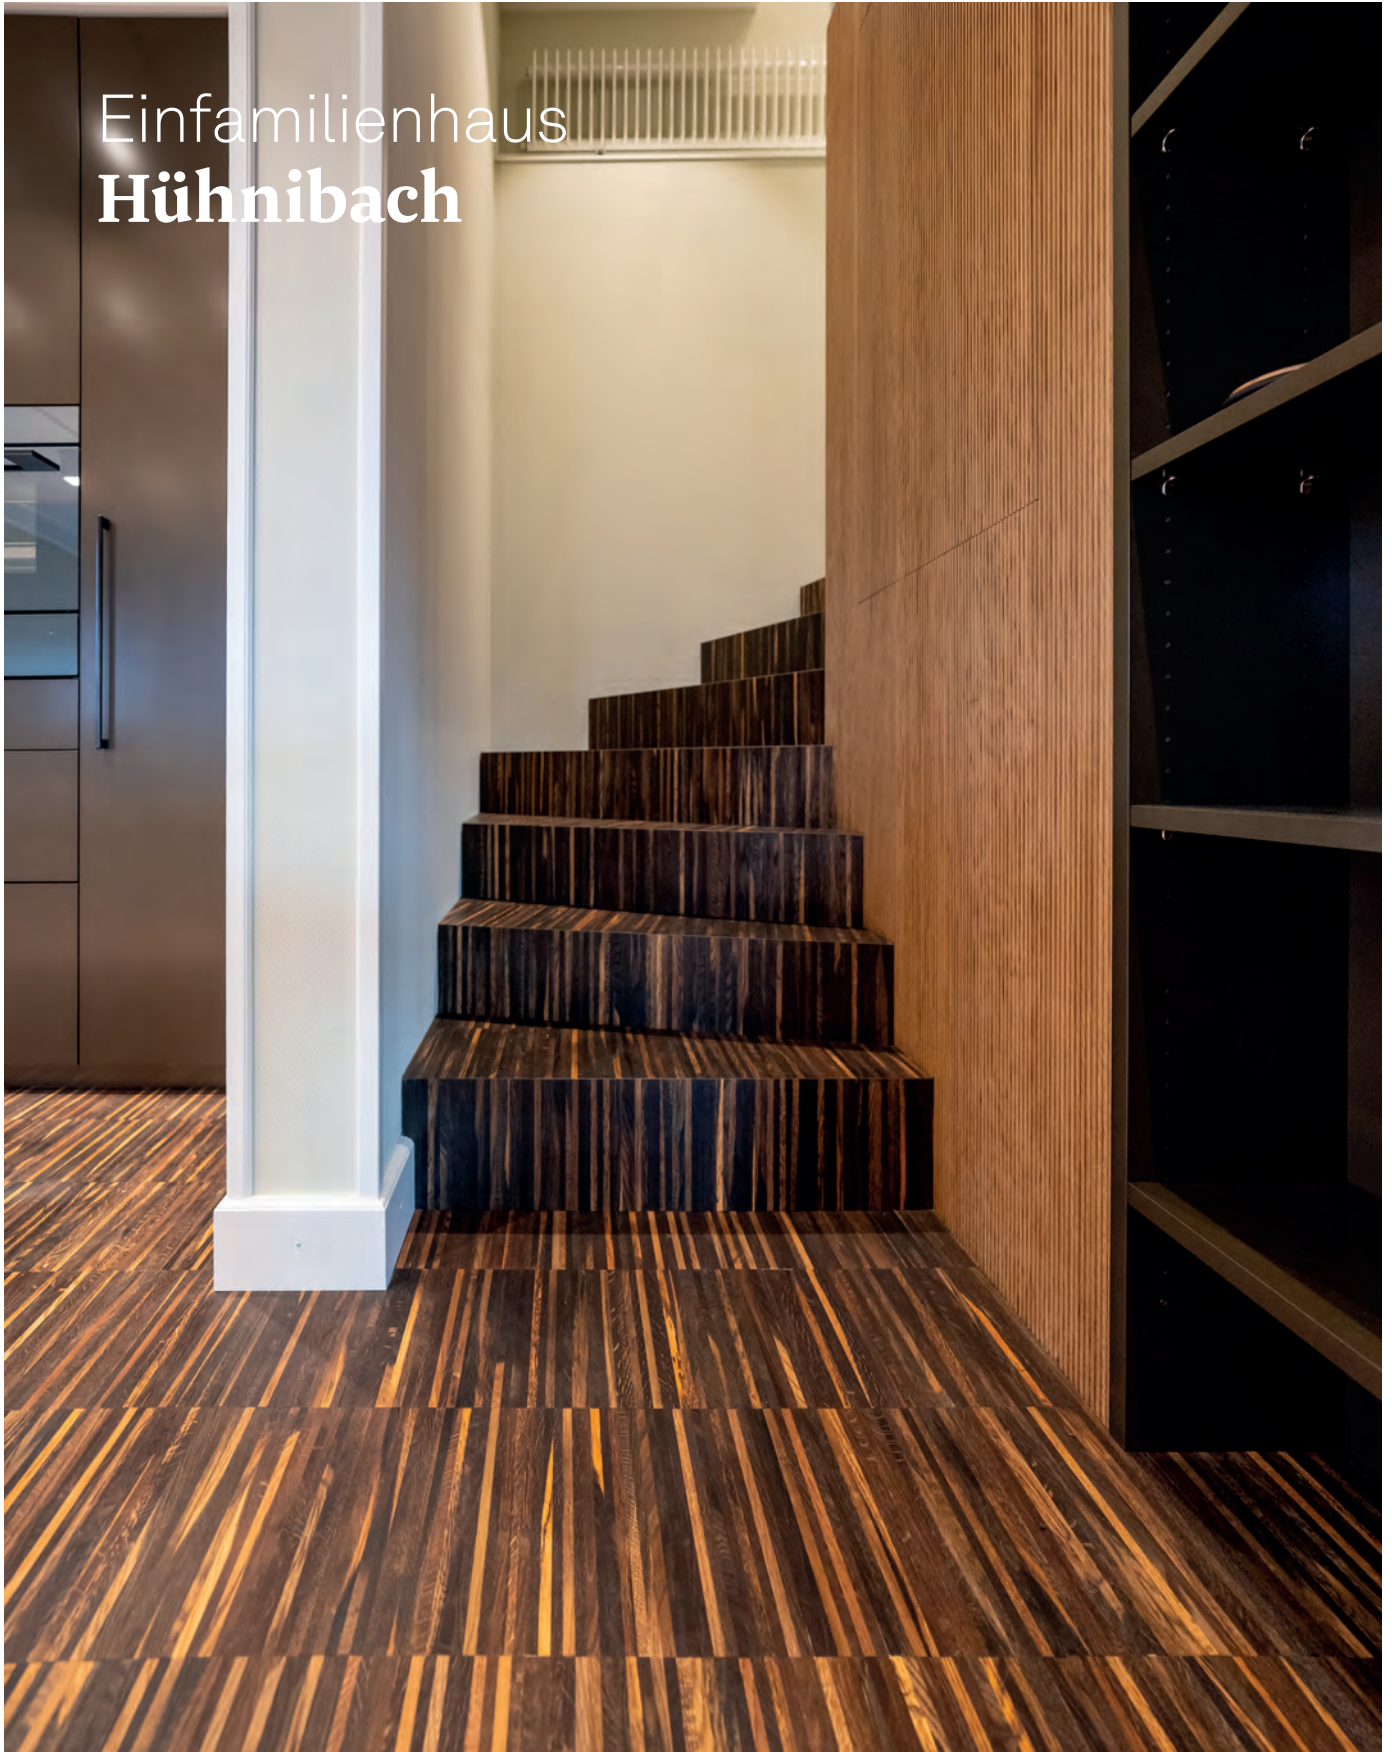

Einfamilienhaus
Hühnibach

Fotos: Kühni AG

Einfamilienhaus Hünibach

Parkett Nova Collante Hochkant geschliffen S+ naturgeölt. 250 x 10 x 10 mm
Verlegeart parallel. Auf zementgebundene Unterlagsböden geklebt.
EG und Treppe Räuchereiche Zebrano.
Zimmer und Korridor Eiche vero.