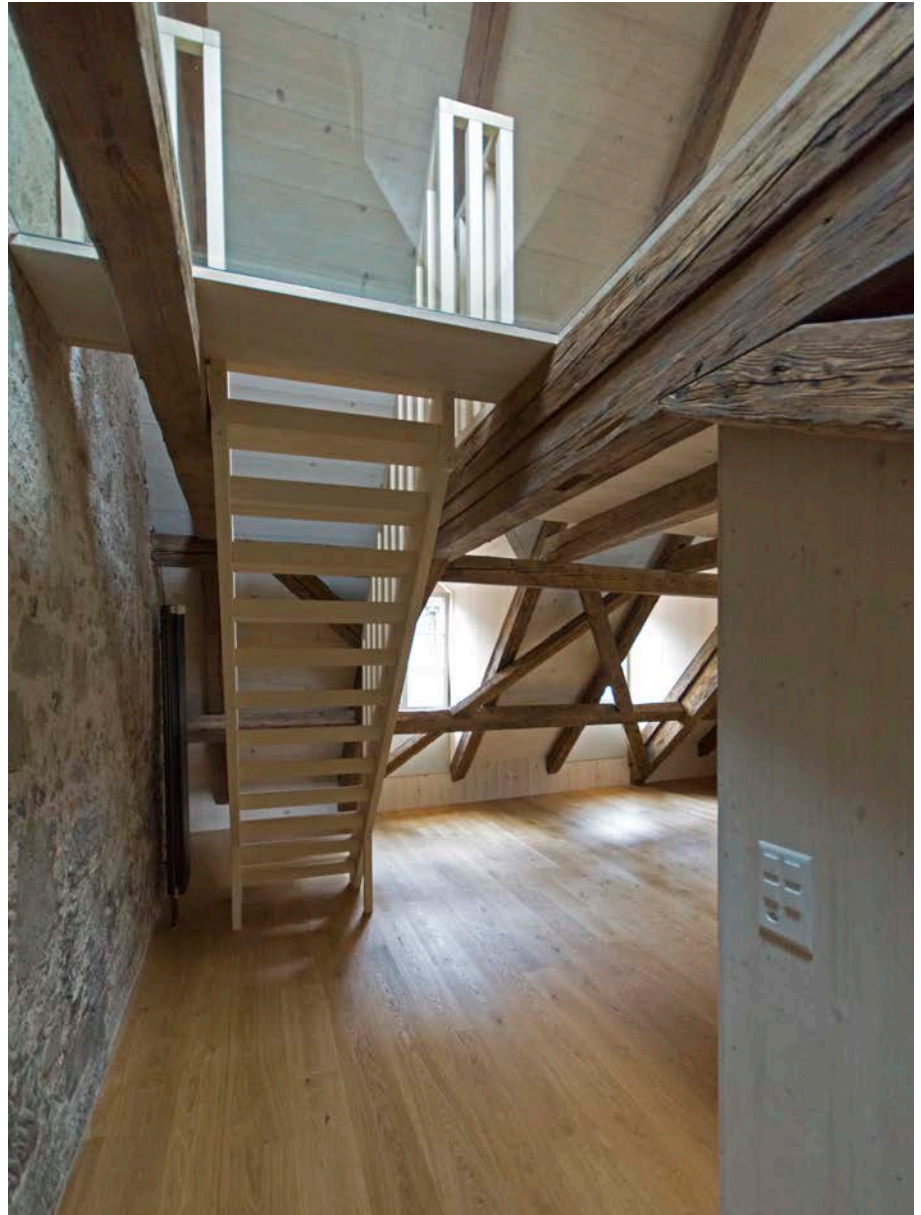

### Spanische Weinhalle Burgdorf

Sanierung von einem Altstadtthaus in der Oberstadt für neue Wohnungen und einem Restaurant.

Neuer Dachaufbau, Innenausbau inklusiv aller Bodenaufbauten. Konstruktive Anpassungen und Brandschutzverkleidungen.